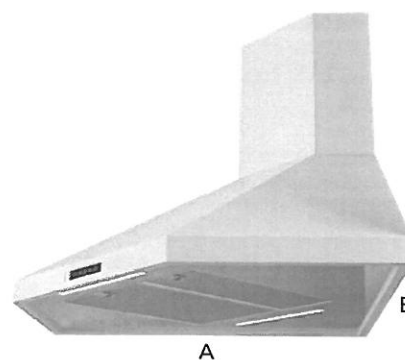

Plochý pod kuchynskou skrinkou

Modely	Lakovaný	Inox
	€	€
• CPS6 (až 600 mm)	774,00	860,00
• CPS8 (až po 800 mm)	788,00	887,00
• CPS9 (až po 900 mm)	817,00	903,00
• CPS12 (až po 1200 mm)	1015,00	1128,00
• CPS14 (až po 1400 mm)	1086,00	1194,00
• CPS15 (až po 1500 mm)	1108,00	1221,00
• CPS18 (až po 1800 mm)	1157,00	1293,00
• CPS21 (až po 2100 mm)	1215,00	1365,00

Odsávače pár

ODSÁVAČE PÁR S ODVODOM

Roh

Rozmery AxB	Lakovaný alebo s omietkou	Inox
	€	€
• 850x850 mm	1738,00	1868,00
• 900x900 mm	1797,00	1924,00
• 1100x1100 mm	1882,00	2030,00
• 1200x1200 mm	1961,00	2101,00

MOŽNOSŤ VÝROBY AJ V PLOCHEJ VERZII.

Roh s predĺženou 1 stranou

Rozmery AxB	Lakovaný alebo s omietkou	Inox
	€	€
• 900x1500 mm	2295,00	2472,00
• 900x1900 mm	2456,00	2642,00

MOŽNOSŤ VÝROBY AJ V PLOCHEJ VERZII.