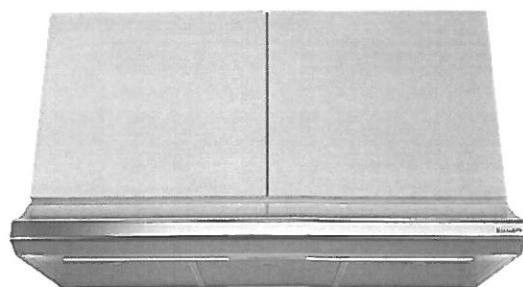

Pod skrinkou linky

Modely	Lakovaný	Inox
	€	€
• SP6 (až 600 mm)	774,00	860,00
• SP8 (až po 800 mm)	788,00	887,00
• SP9 (až po 900 mm)	817,00	903,00
• SP12 (až po 1200 mm)	1015,00	1128,00
• SP14 (až po 1400 mm)	1086,00	1194,00
• SP15 (až po 1500 mm)	1108,00	1221,00
• SP18 (až po 1800 mm)	1157,00	1293,00
• SP21 (až po 2100 mm)	1215,00	1365,00