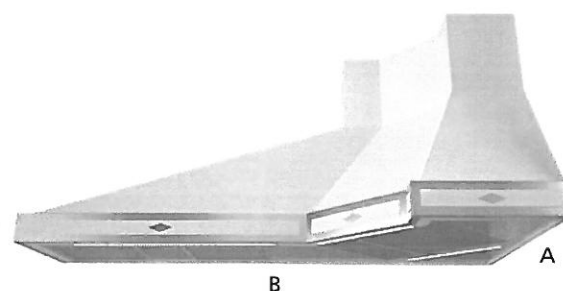

Odsávače pár

ODSÁVAČE PÁR S ODVODOM

Roh

Rozmery AxB	Lakovaný alebo s omietkou	Inox
	€	€
• 850x850 mm	1738,00	1868,00
• 900x900 mm	1797,00	1924,00
• 1100x1100 mm	1882,00	2030,00
• 1200x1200 mm	1961,00	2101,00

MOŽNOSŤ VÝROBY AJ V PLOCHEJ VERZII.

Roh s predĺženou 1 stranou

Rozmery AxB	Lakovaný alebo s omietkou	Inox
	€	€
• 900x1500 mm	2295,00	2472,00
• 900x1900 mm	2456,00	2642,00

MOŽNOSŤ VÝROBY AJ V PLOCHEJ VERZII.

Roh s 2 predĺženými stranami

Rozmery AxB	Lakovaný alebo s omietkou	Inox
	€	€
• 1500x1400 mm	2614,00	2805,00

MOŽNOSŤ VÝROBY AJ V PLOCHEJ VERZII.

Zapustenie

Modely	Rozmery otvoru	€
• IS52	520x270 mm	675,00
• IS82*	820x270 mm	853,00